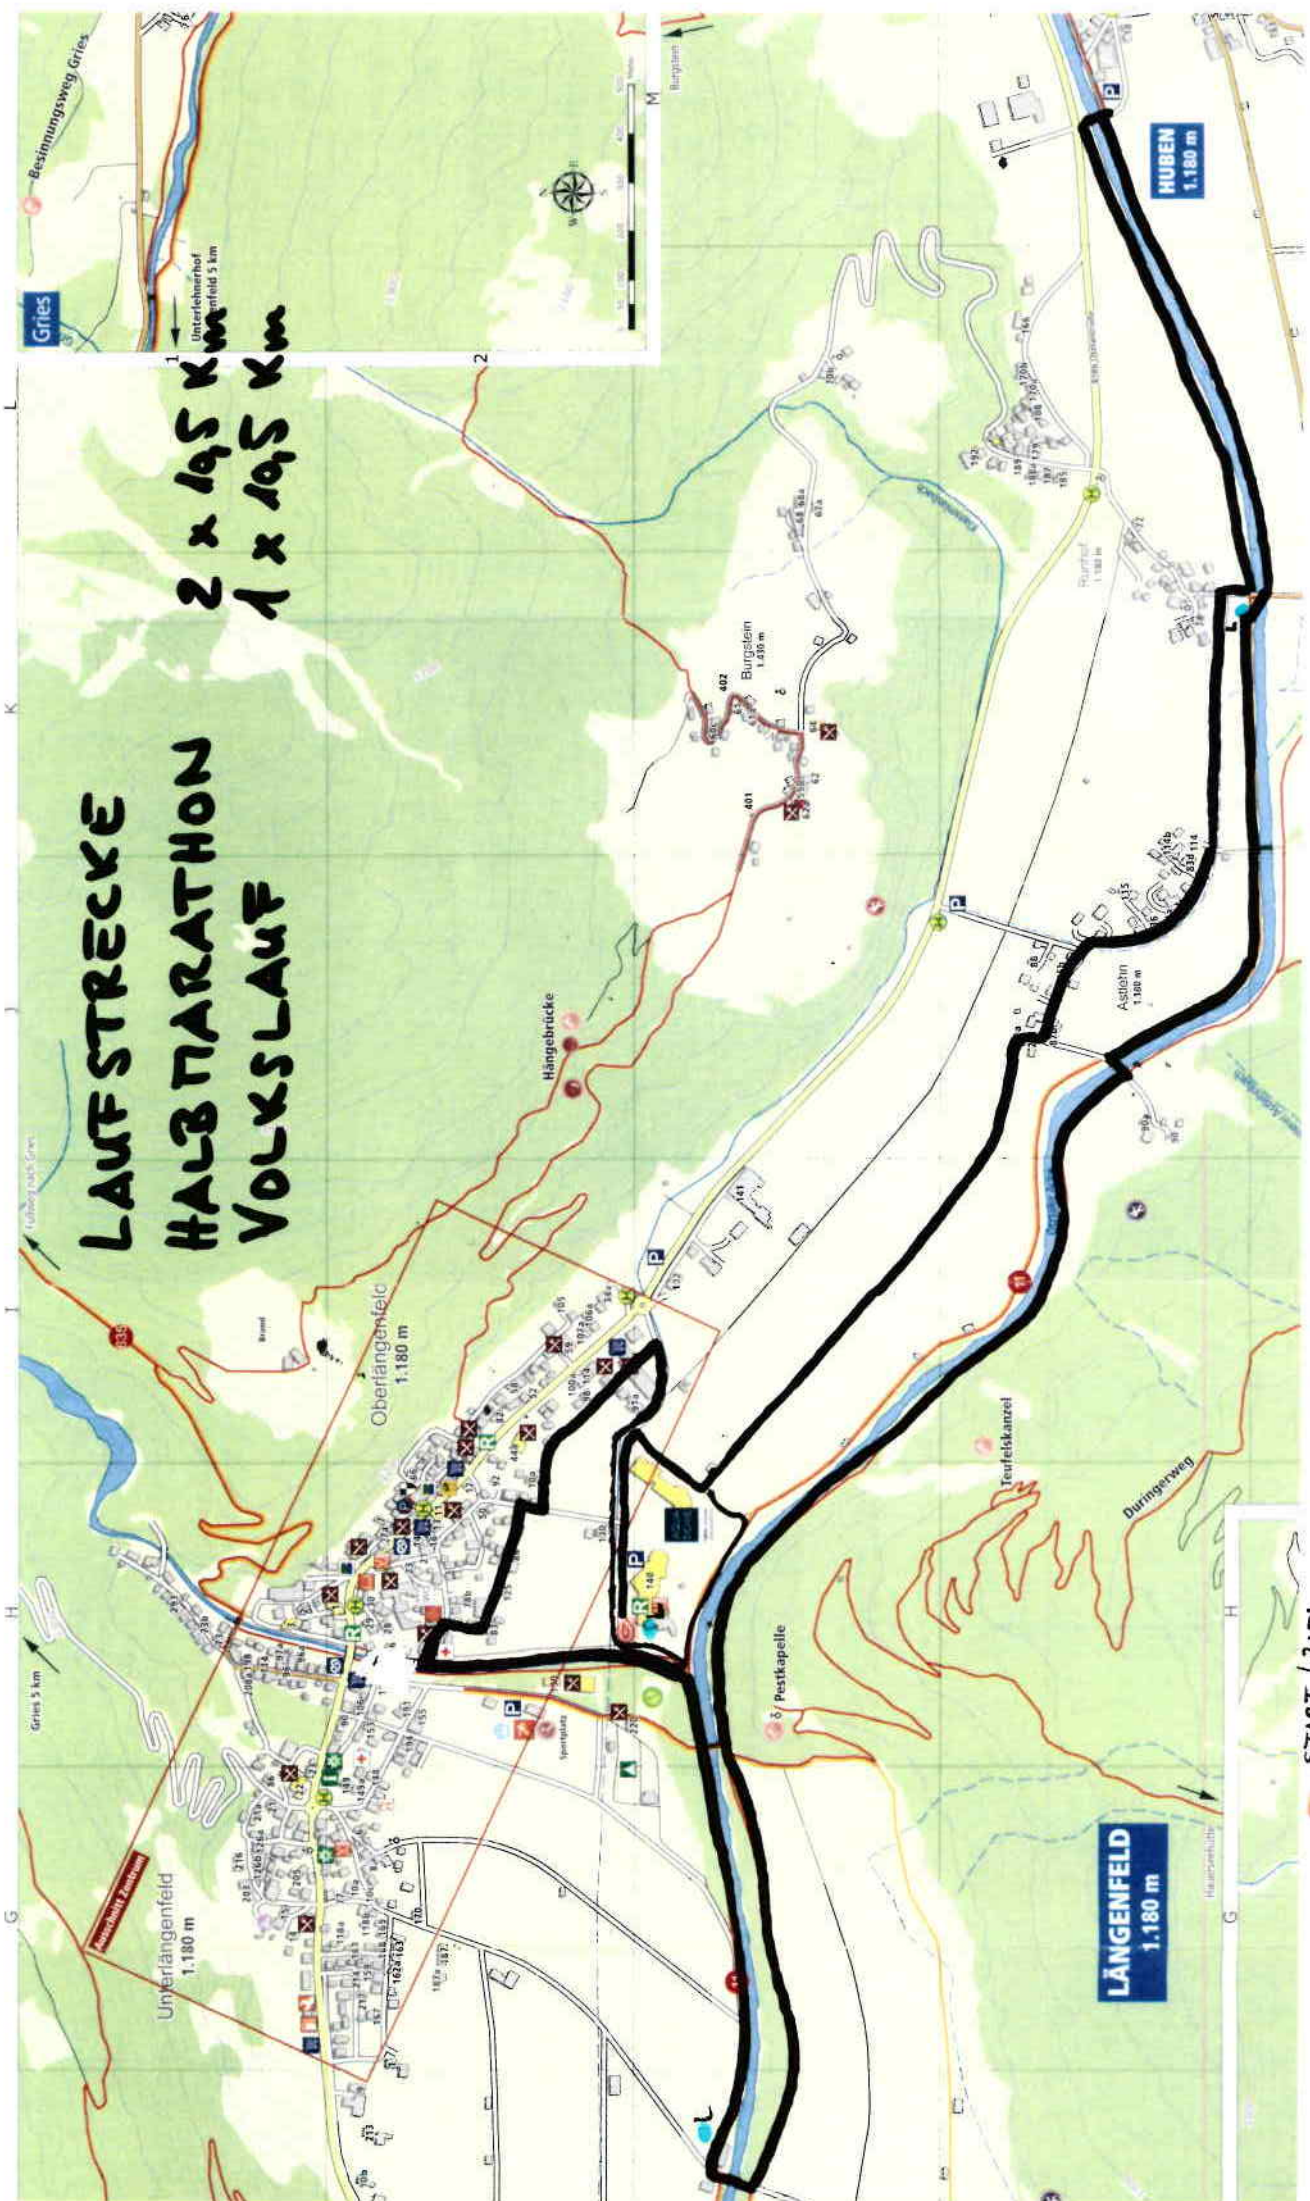

LAUFSTRECKE

HALBPARTHON

VOLKSLAUF

2 x 19,5 km
1 x 19,5 km

START / ZIEL
LABSTATION

LÄNGENFELD
1.180 m

HUDEN
1.180 m

Oberlängenfeld
1.180 m

Unterlängenfeld
1.180 m

S. Pestkapelle

Tourenkannel

Düringerweg

Burgstern
1.439 m

Asslorn
1.198 m

Hängebrücke

Gries

Umkehrerhof
5 km

Grübing

Gries
5 km

Alpenstraße