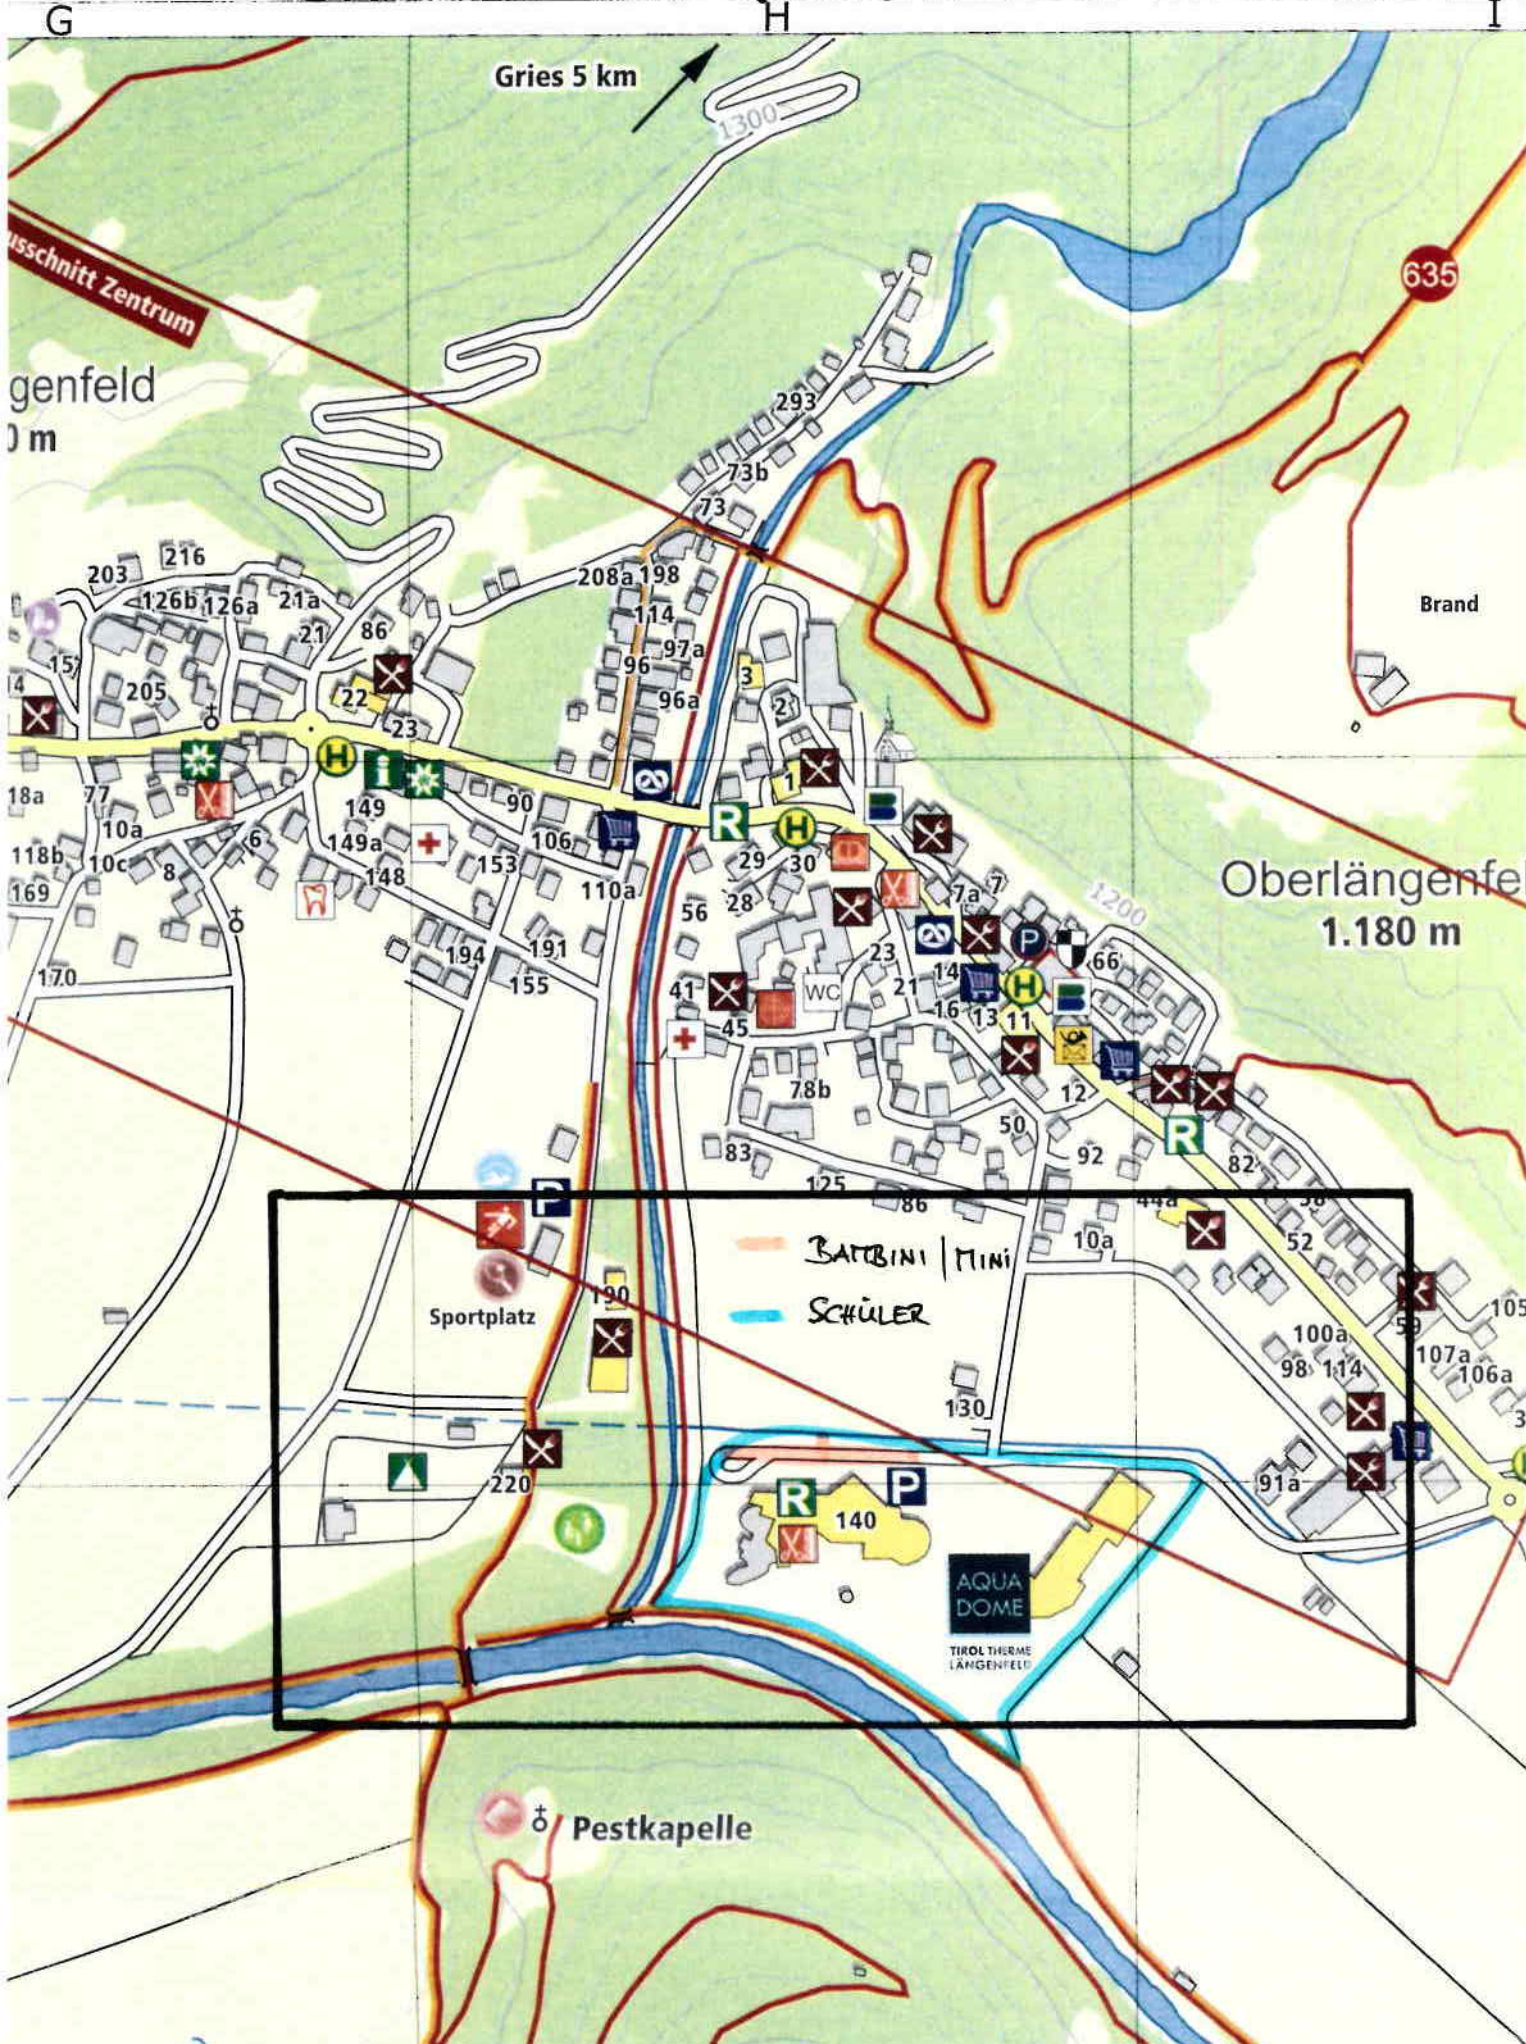

STRECKE

KINDERLAUF

Gries 5 km

635

genfeld
0 m

Brand

Oberlängenfeld
1.180 m

Sportplatz

BATTINI | MINI

SCHÜLER

AQUA DOME
TIROL THERME
LANGENFELD

Pestkapelle